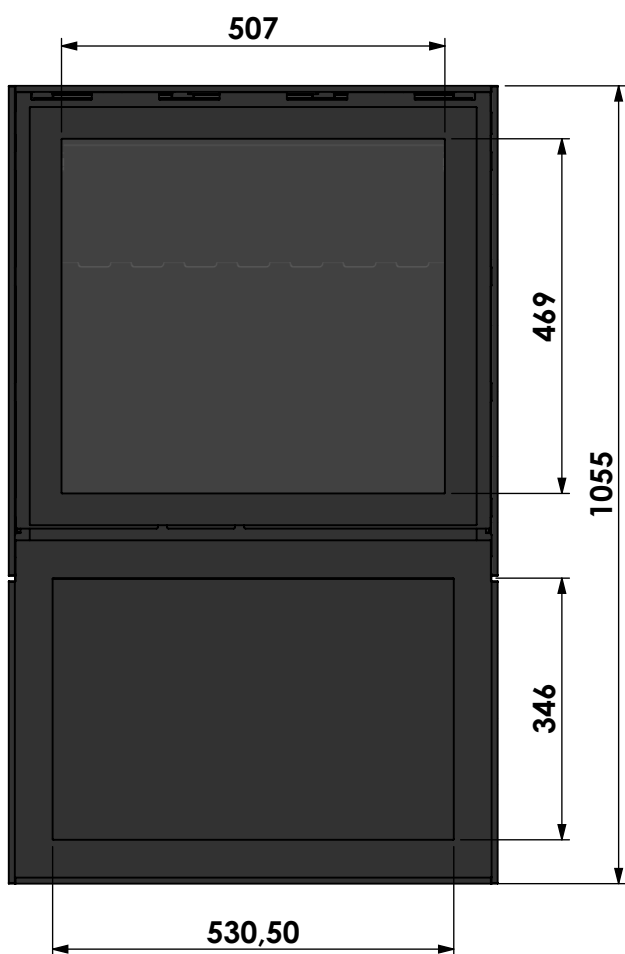

* = optional flue gas outlet $\varnothing 150$ mm
 ** = optional air inlet $\varnothing 125$ mm

barbas

Barbas Bellfires B.V.
 Hallenstraat 17
 5531 AB Bladel
 The Netherlands
 www.barbasbellfires.com

Name: **BOX 67**

Modifications reserved

Scale: 1:10
 Unit: mm

Version: 0

met houtopslagmodule
 with log store
 avec socle bûcher
 mit Holzfach

* = optional flue gas outlet \varnothing 150 mm
 ** = optional air inlet \varnothing 125 mm