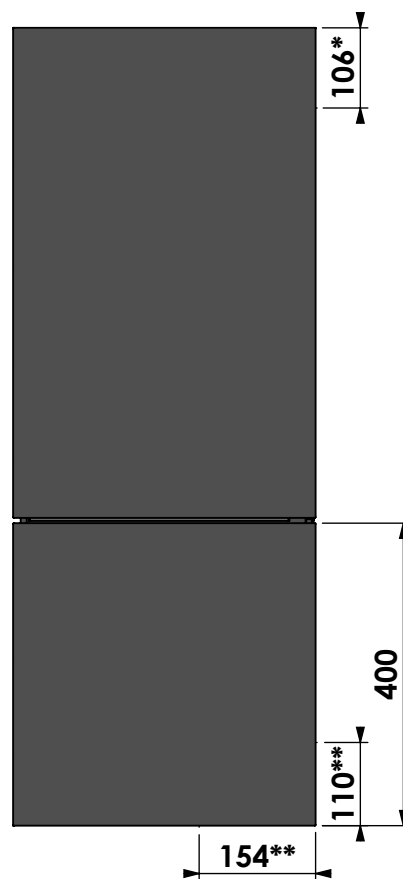

* = optional flue gas outlet $\varnothing 150$ mm
 ** = optional air inlet $\varnothing 125$ mm

barbas

Barbas Bellfires B.V.
 Hallenstraat 17
 5531 AB Bladel
 The Netherlands
 www.barbasbellfires.com

Name: **BOX 67**

Modifications reserved

Scale: 1:10
 Unit: mm

Version: 0

met houtopslagmodule
 with log store
 avec socle bûcher
 mit Holzfach

* = optional flue gas outlet \varnothing 150 mm
 ** = optional air inlet \varnothing 125 mm