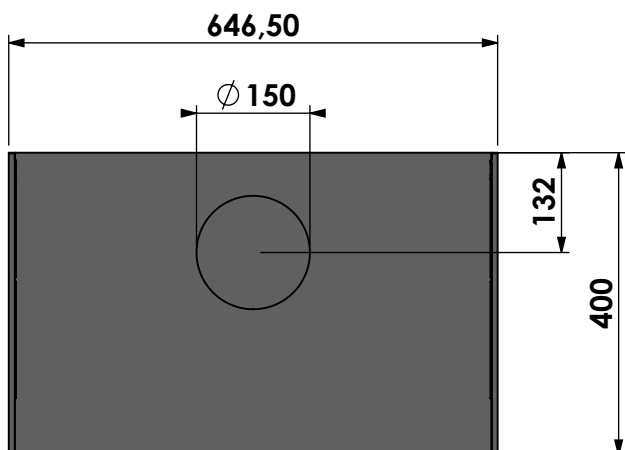

* = optional flue gas outlet $\varnothing 150$ mm
 ** = optional air inlet $\varnothing 125$ mm

barbas

Barbas Bellfires B.V.
 Hallenstraat 17
 5531 AB Bladel
 The Netherlands
 www.barbasbellfires.com

Name: **BOX 67**

Modifications reserved

Scale: 1:10
 Unit: mm

Version: 0

met houtopslagmodule
 with log store
 avec socle bûcher
 mit Holzfach

* = optional flue gas outlet \varnothing 150 mm
 ** = optional air inlet \varnothing 125 mm