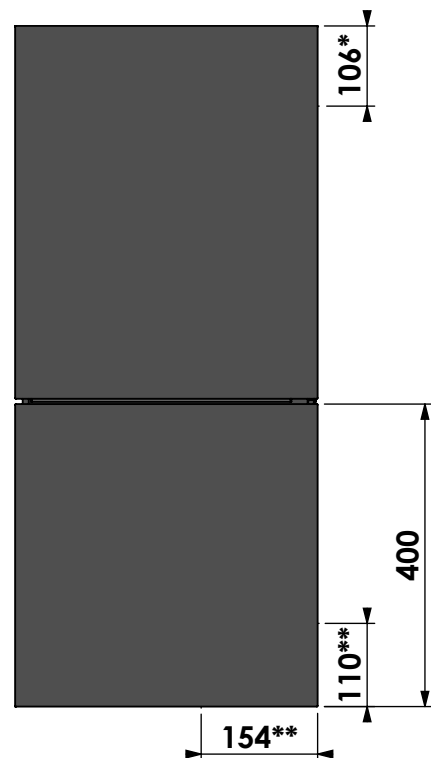

\* = optional flue gas outlet  $\varnothing 150$  mm  
 \*\* = optional air inlet  $\varnothing 125$  mm

**barbas**

Barbas Bellfires B.V.  
 Hallenstraat 17  
 5531 AB Bladel  
 The Netherlands  
 www.barbasbellfires.com

Name: **BOX 65**

Modifications reserved

Scale: **1:10**  
 Unit: **mm**

Version: **0**

met houtopslagmodule  
 with log store  
 avec socle bûcher  
 mit Holzfach

\* = optional flue gas outlet  $\varnothing 150$  mm  
 \*\* = optional air inlet  $\varnothing 125$  mm