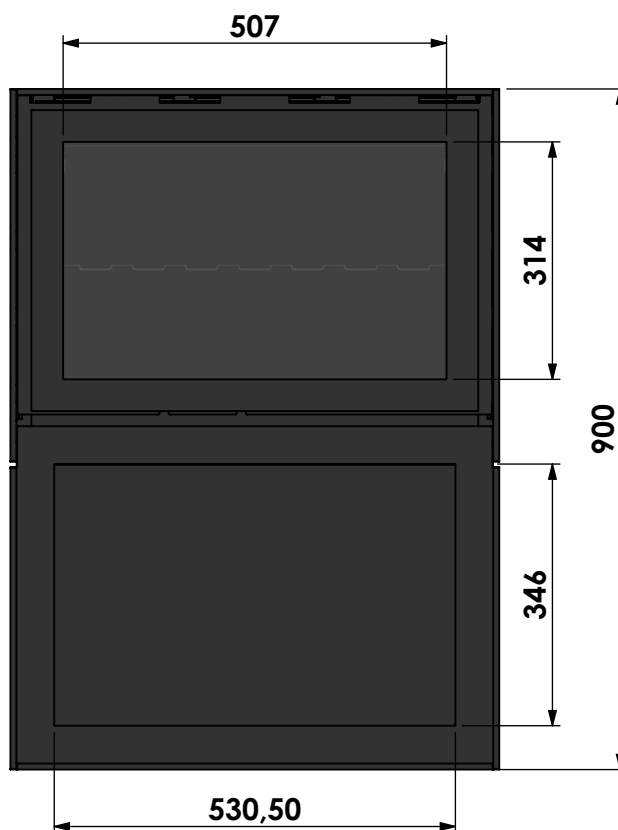

\* = optional flue gas outlet  $\varnothing 150$  mm  
 \*\* = optional air inlet  $\varnothing 125$  mm

**barbas**

Barbas Bellfires B.V.  
 Hallenstraat 17  
 5531 AB Bladel  
 The Netherlands  
 www.barbasbellfires.com

Name: **BOX 65**

Modifications reserved

Scale: **1:10**  
 Unit: **mm**

Version: **0**

met houtopslagmodule  
 with log store  
 avec socle bûcher  
 mit Holzfach

\* = optional flue gas outlet  $\varnothing 150$  mm  
 \*\* = optional air inlet  $\varnothing 125$  mm