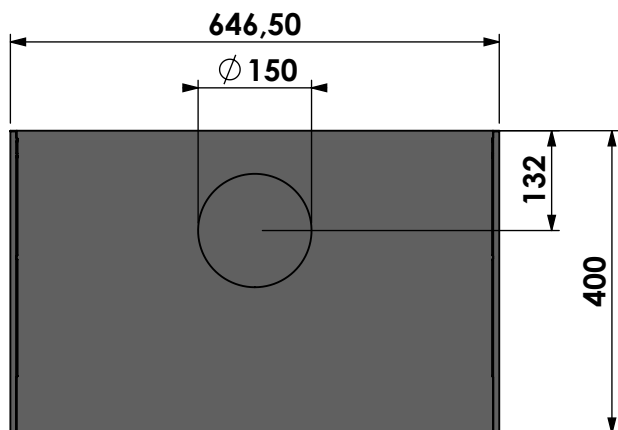

\* = optional flue gas outlet  $\varnothing 150$  mm  
 \*\* = optional air inlet  $\varnothing 125$  mm

**barbas**

Barbas Bellfires B.V.  
 Hallenstraat 17  
 5531 AB Bladel  
 The Netherlands  
 www.barbasbellfires.com

Name: **BOX 65**

Modifications reserved

Scale: **1:10**  
 Unit: **mm**

Version: **0**

met houtopslagmodule  
 with log store  
 avec socle bûcher  
 mit Holzfach

\* = optional flue gas outlet  $\varnothing 150$  mm  
 \*\* = optional air inlet  $\varnothing 125$  mm