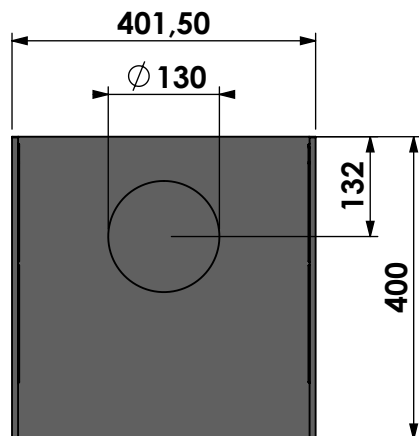

\* = optional flue gas outlet  $\varnothing$ 130 mm  
 \*\* = optional air inlet  $\varnothing$ 80 mm

**barbas**

Barbas Bellfires B.V.  
 Hallenstraat 17  
 5531 AB Bladel  
 The Netherlands  
 www.barbasbellfires.com

Name: **BOX 45**

Modifications reserved

Scale: **1:10**  
 Unit: **mm**

Version: **0**

met houtopslagmodule  
 with log store  
 avec socle bûcher  
 mit Holzfach

\* = optional flue gas outlet  $\varnothing$ 130 mm  
 \*\* = optional air inlet  $\varnothing$ 80 mm