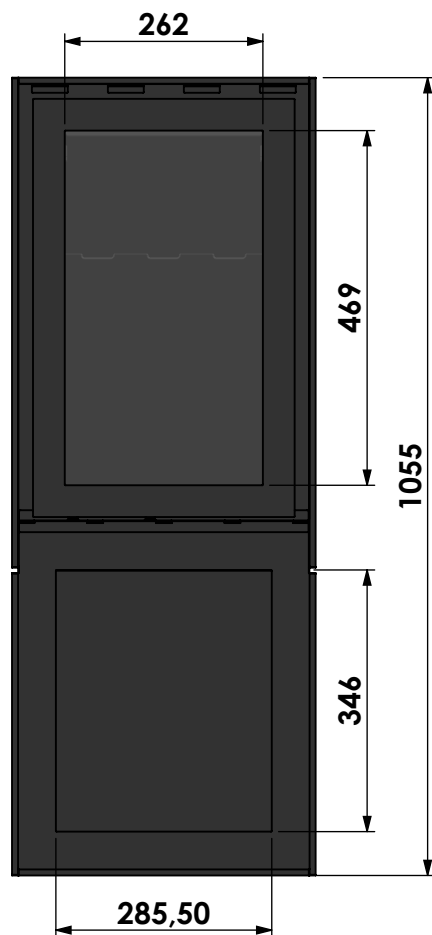

\* = optional flue gas outlet  $\varnothing$ 130 mm  
 \*\* = optional air inlet  $\varnothing$ 80 mm

**barbas**

Barbas Bellfires B.V.  
 Hallenstraat 17  
 5531 AB Bladel  
 The Netherlands  
 www.barbasbellfires.com

Name: **BOX 45**

Modifications reserved

Scale: **1:10**  
 Unit: **mm**

Version: **0**

met houtopslagmodule  
 with log store  
 avec socle bûcher  
 mit Holzfach

\* = optional flue gas outlet  $\varnothing$ 130 mm  
 \*\* = optional air inlet  $\varnothing$ 80 mm