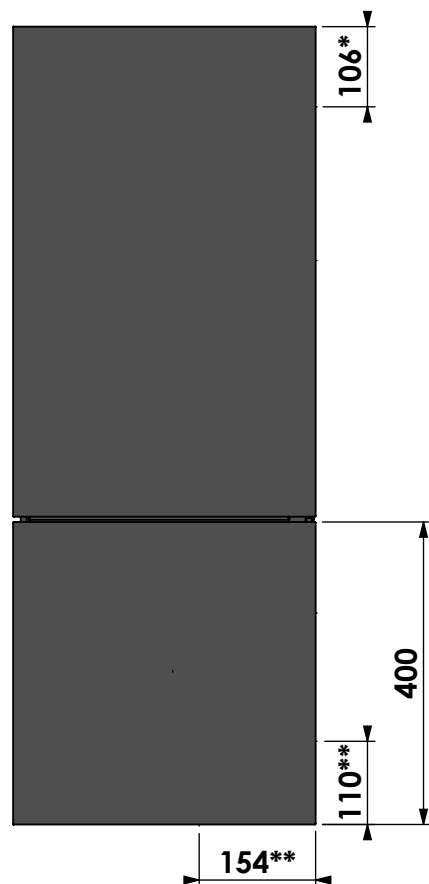

\* = optional flue gas outlet  $\varnothing$ 130 mm  
 \*\* = optional air inlet  $\varnothing$ 80 mm

**barbas**

Barbas Bellfires B.V.  
 Hallenstraat 17  
 5531 AB Bladel  
 The Netherlands  
 www.barbasbellfires.com

Name: **BOX 45**

Modifications reserved

Scale: **1:10**  
 Unit: **mm**

Version: **0**

met houtopslagmodule  
 with log store  
 avec socle bûcher  
 mit Holzfach

\* = optional flue gas outlet  $\varnothing$ 130 mm  
 \*\* = optional air inlet  $\varnothing$ 80 mm